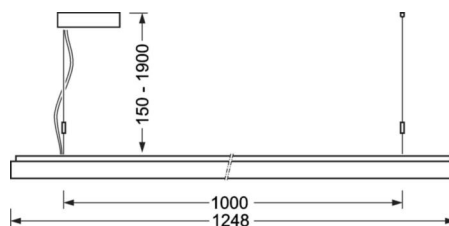

маятниково-подвесной светильник/светильник с запиткой для световых полоса - рассеиватель микропризматический - прямой и отраженный свет

Корпус из стального листа с порошковым напылением, прямоугольное сечение; Цвет корпуса серебристый/ белый алюминий RAL 9006; Равномерный прямой и отраженный свет для освещения рабочих мест за дисплеем по норме DIN-EN 12464-1; защита от слепящих лучей благодаря стеклу с микропризматическим рельефом со специальной техникой "Multilayer» и светоуправляющей фольгой; Подключение к электросети через встроенный прозрачный присоединительный провод 3x0,75мм²длиной 1900мм. На концах удалена оболочка. Настройки ETM можно легко изменять на верхней стороне светильника. В поставку включен укомплектованный набор для маятникового подвеса с возможностью настройки высоты.

параметры

номер заказа	65723014175
код EAN	4020863479450
номер таможенного тарифа	94051190
Знак прохождения контроля	IP 20, класс защиты I, для рабочих мест за дисплеем 65°<3000, ENEC10 VDE, F, Indoor, CE
Степень ударпрочности IK	IK03
Температура окружения	ta 25°C
Гарантийный срок	5 лет
Государственные программы поддержки	BEG - государственные субсидии для энергосберегающих зданий (действительна только для Германии)

электротехника

Балласт	Электронный драйвер Multilumen, 4-шага (1 штука)
Мощность системы	38W-21W
сетевое напряжение	230V/50Hz
автоматический предохранитель (пусковой ток)	22 штук/B10, 34 штук/B16, 33 штук/C10, 54 штук/C16
класс энергосбережения/Источник света	C

DEEP-LINK

<https://www.regiolum.de/ru/article/65723014175>

Ссылка	LED 4800lm/38W 830
ηLB	100 %
Φ ↓/↑	67 % / 33 %
UGR поп./вдоль дисплей	15.8 / 16.1
	65° < 3000cd/m²