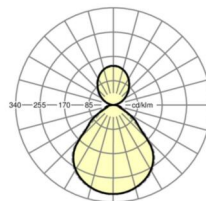

параметры

номер заказа	65723014175
код EAN	4020863479450
номер таможенного тарифа	94051190
Знак прохождения контроля	IP 20, класс защиты I, для рабочих мест за дисплеем 65°<3000, ENEC10 VDE, F, Indoor, CE
Степень ударпрочности IK	IK03
Температура окружения	ta 25°C
Гарантийный срок	5 лет
Государственные программы поддержки	BEG - государственные субсидии для энергосберегающих зданий (действительна только для Германии)

электротехника

Балласт	Электронный драйвер Multilumen, 4-шага (1 штука)
Мощность системы	38W-21W
сетевое напряжение	230V/50Hz
автоматический предохранитель (пусковой ток)	22 штук/B10, 34 штук/B16, 33 штук/C10, 54 штук/C16
класс энергосбережения/Источник света	C

DEEP-LINK

<https://www.regiolum.de/ru/article/65723014175>

Ссылка	LED 4800lm/38W 830
ηLB	100 %
Φ ↓/↑	67 % / 33 %
UGR поп./вдоль дисплей	15.8 / 16.1
	65° < 3000cd/m²