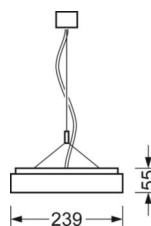

маятниково-подвесной светильник/светильник с запиткой для световых полоса - рассеиватель микропризматический - прямой и отраженный свет

Корпус из стального листа с порошковым напылением, прямоугольное сечение; Цвет корпуса серебристый/ белый алюминий RAL 9006; Равномерный прямой и отраженный свет для освещения рабочих мест за дисплеем по норме DIN-EN 12464-1; защита от слепящих лучей благодаря стеклу с микропризматическим рельефом со специальной техникой "Multilayer» и светоуправляющей фольгой; Подключение к электросети через встроенный прозрачный присоединительный провод 3x0,75мм²длиной 1900мм. На концах удалена оболочка. Настройки ETM можно легко изменять на верхней стороне светильника. В поставку включен укомплектованный набор для маятникового подвеса с возможностью настройки высоты.

параметры

номер заказа	65723014175
код EAN	4020863479450
номер таможенного тарифа	94051190
Знак прохождения контроля	IP 20, класс защиты I, для рабочих мест за дисплеем 65°<3000, ENEC10 VDE, F, Indoor, CE
Степень ударпрочности IK	IK03
Температура окружения	ta 25°C
Гарантийный срок	5 лет
Государственные программы поддержки	BEG - государственные субсидии для энергосберегающих зданий (действительна только для Германии)

электротехника

Балласт	Электронный драйвер Multilumen, 4-шага (1 штука)
Мощность системы	38W-21W
сетевое напряжение	230V/50Hz
автоматический предохранитель (пусковой ток)	22 штук/B10, 34 штук/B16, 33 штук/C10, 54 штук/C16
класс энергосбережения/Источник света	C

DEEP-LINK

<https://www.regiolum.de/ru/article/65723014175>

Ссылка	LED 4800lm/38W 830
ηLB	100 %
Φ ↓/↑	67 % / 33 %
UGR поп./вдоль дисплей	15.8 / 16.1
	65° < 3000cd/m²